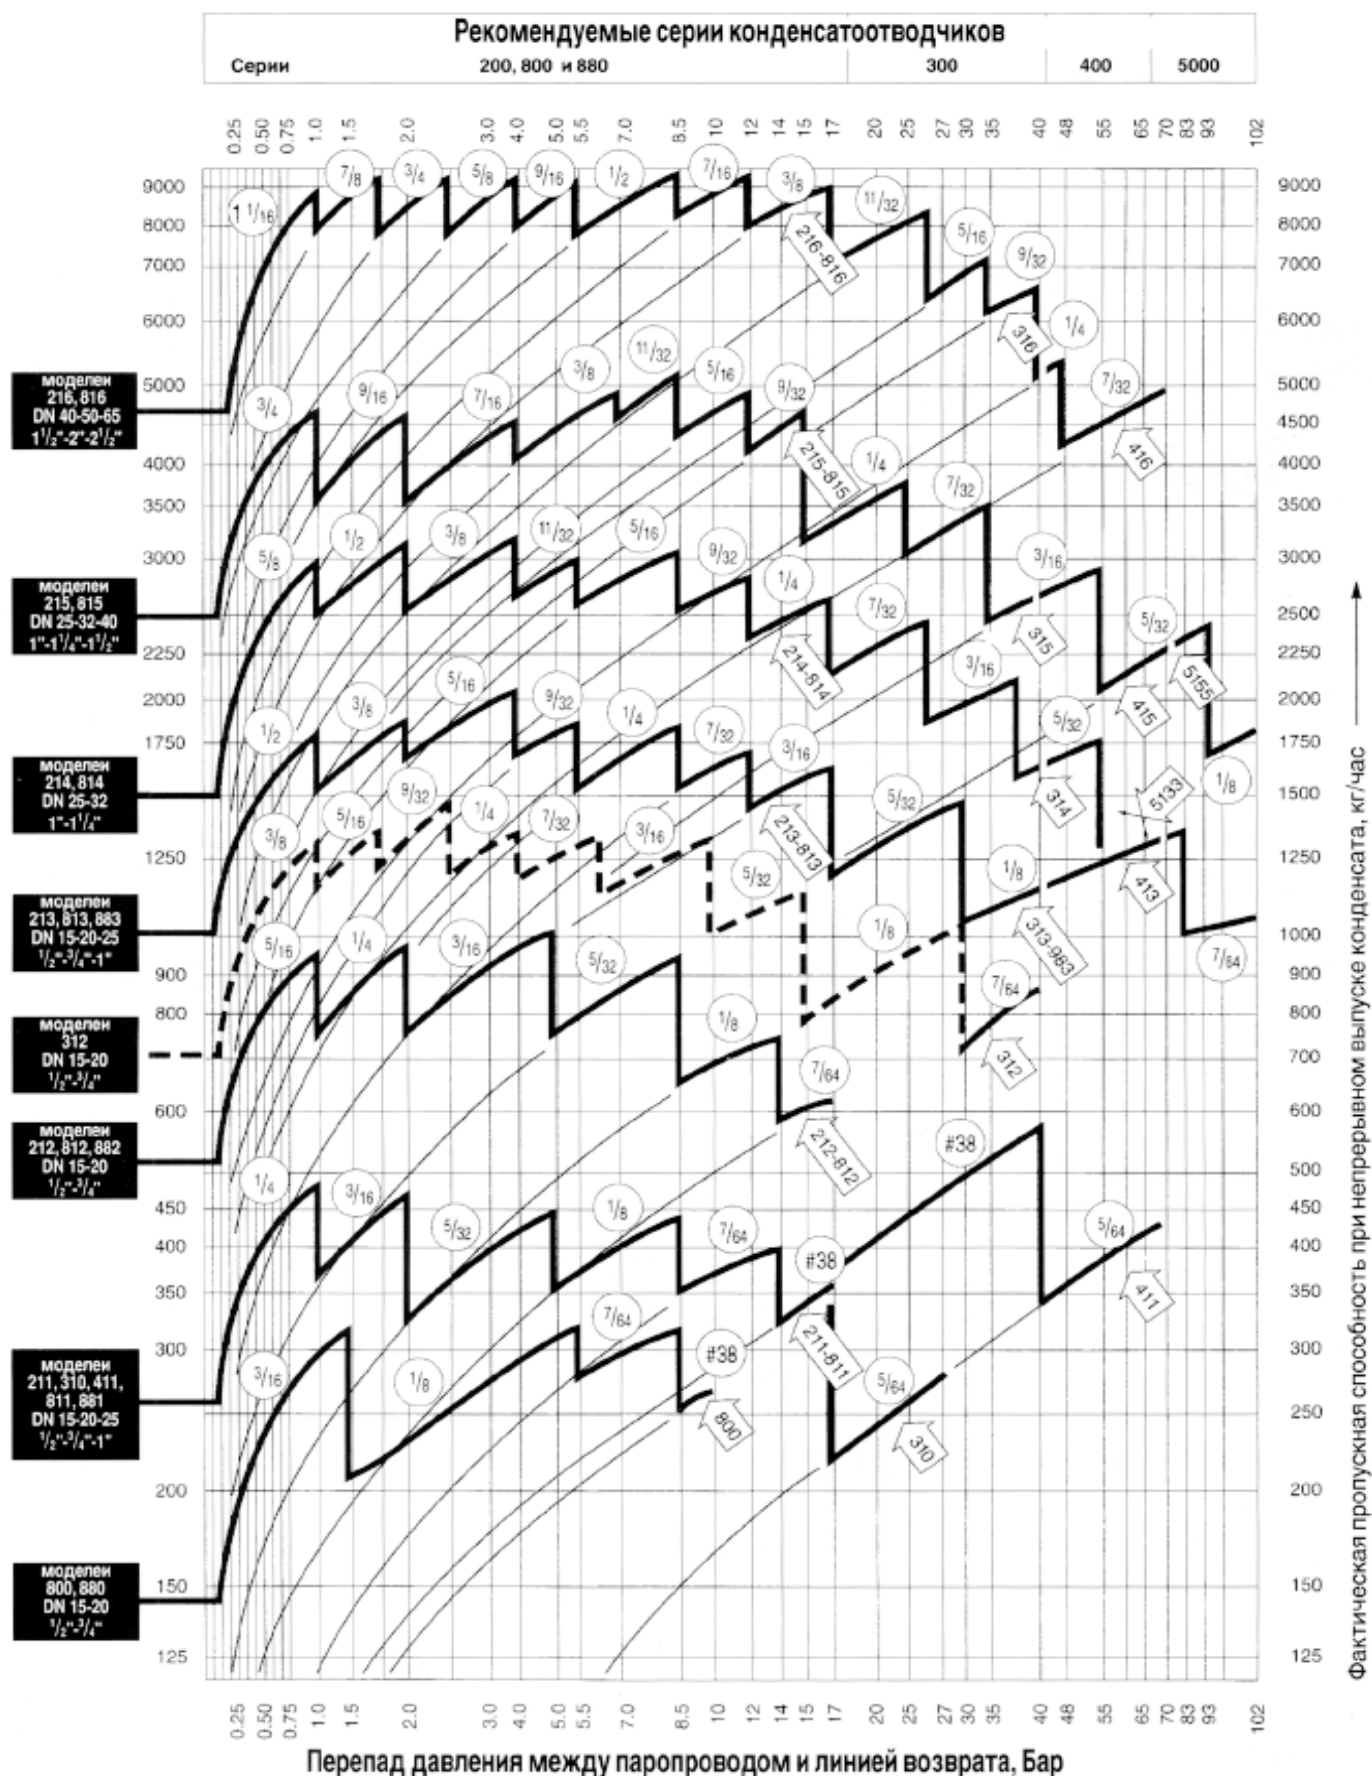

# Сводная таблица

расходных характеристик конденсатоотводчиков с опрокинутым поплавком

Таблица охватывает не все имеющиеся модели. Пропускную способность отсутствующих типов конденсатоотводчиков смотрите на соответствующих страницах.